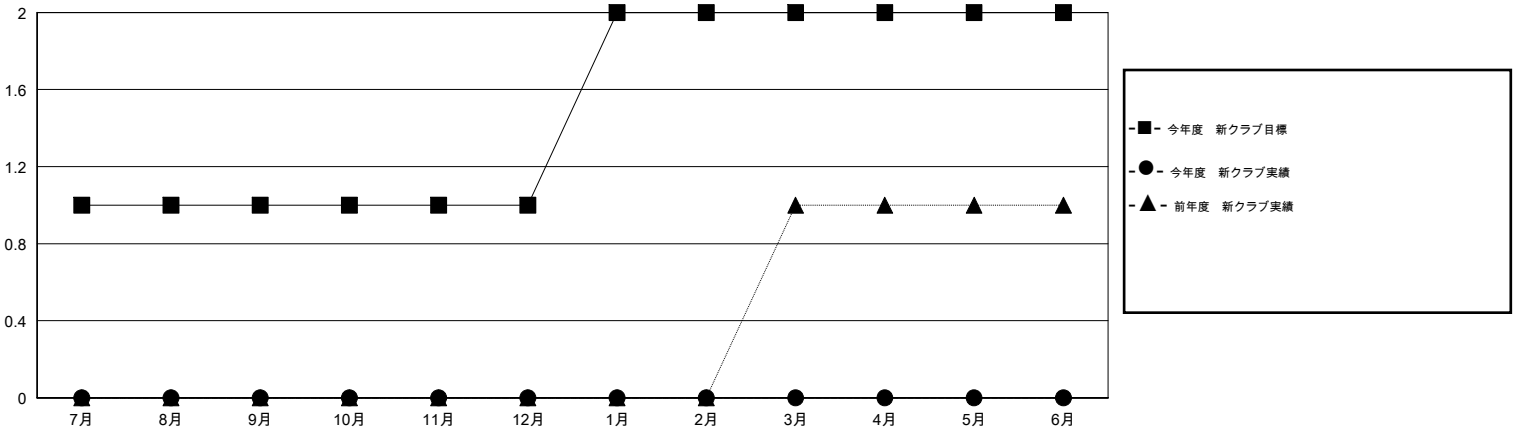

MONTHLY MEMBERSHIP PROGRESS REPORT

District 337 B

Results as of: 10/31/2016

GMT: Masayoshi Maruyama

地域 JAPAN

GMT会則地域 5-Jap

クラブ				
結果 : 2016-2017				
四半期	新クラブ目標	新クラブ	解散クラブ	純増 / 減
7月/8月/9月	1	0	0	0
10月/11月/12月	0	0	0	0
1月/2月/3月	1	0	0	0
4月/5月/6月	0	0	0	0

名				
結果 : 2016-2017				
四半期	新会員目標	チャーターメン バー / 新会員	退会者	純増 / 減
7月/8月/9月	124	88	42	46
10月/11月/12月	80	31	10	21
1月/2月/3月	108	0	0	0
4月/5月/6月	56	0	0	0

新クラブ目標及び実績累計

会員目標及び実績累計

解散クラブ: 0	42 CLUBS OF 69 一名以上の新会員を登録	男女別
		男性 2,177 (73.35%)
		女性 791 (26.65%)
退会者	健康診断データはこちら	家族会員 1,436
物故会員 5		世帯主 652
クラブ解散 0		世帯主以外 784
その他 47		
合計 52		