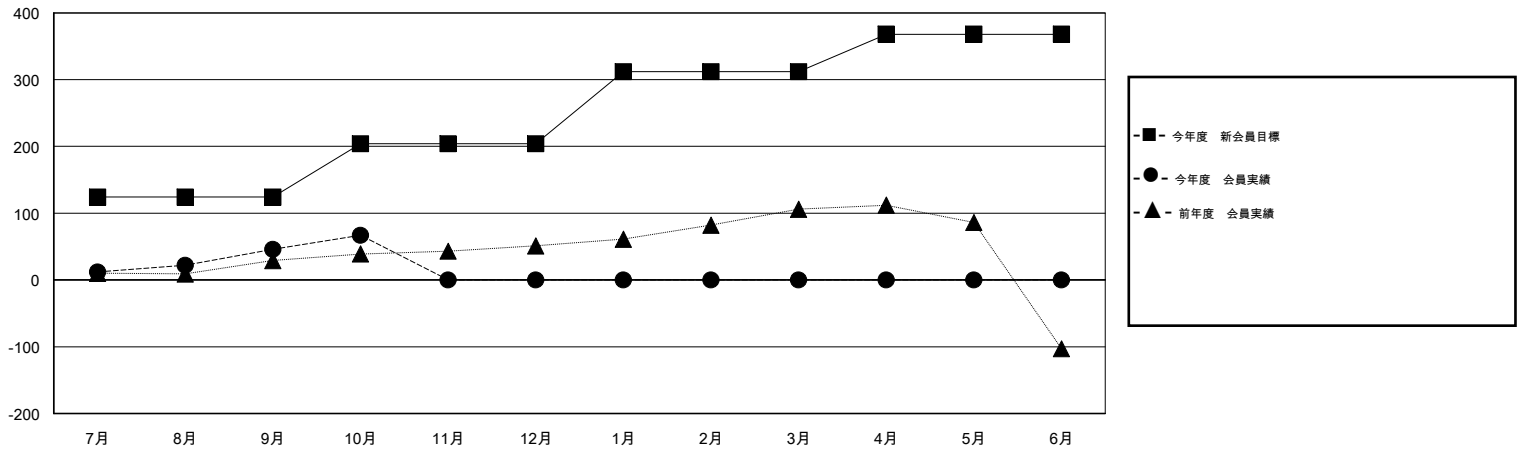

MONTHLY MEMBERSHIP PROGRESS REPORT

District 337 B

Results as of: 10/31/2016

GMT: Masayoshi Maruyama

地域 JAPAN

GMT会則地域 5-Jap

クラブ				
結果 : 2016-2017				
四半期	新クラブ目標	新クラブ	解散クラブ	純増 / 減
7月/8月/9月	1	0	0	0
10月/11月/12月	0	0	0	0
1月/2月/3月	1	0	0	0
4月/5月/6月	0	0	0	0

名				
結果 : 2016-2017				
四半期	新会員目標	チャーターメン バー / 新会員	退会者	純増 / 減
7月/8月/9月	124	88	42	46
10月/11月/12月	80	31	10	21
1月/2月/3月	108	0	0	0
4月/5月/6月	56	0	0	0

新クラブ目標及び実績累計

会員目標及び実績累計

解散クラブ: 0	42 CLUBS OF 69 一名以上の新会員を登録	男女別
		男性 2,177 (73.35%)
		女性 791 (26.65%)
退会者	健康診断データはこちら	家族会員 1,436
物故会員 5		世帯主 652
クラブ解散 0		世帯主以外 784
その他 47		
合計 52		